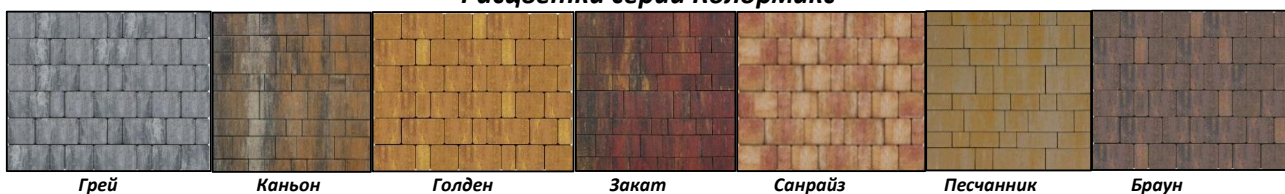

STELLARD
ART&STONE

ООО ТД "Альтаир-Групп"
300016, г. Тула, ул. Пржевальского 12, оф. 6
+ 7 (4872) 70-55-55

<http://stellard.ru>

info@stellard.ru

филиал г.Курск, ул.1-ая Прогонная д.1, оф.211 тел. (4712) 307-407
8-915-510-50-04

Тротуарная плитка серий КОЛОРМИКС и ПРЕМИУМ ЭКО

Наименование	Внешний вид	Размер, мм	Вес, кг	Кол-во шт. в м2	Кол-во на поддоне, м2	Вес поддона, кг	Цвет	Стоимость 1м2., руб. с НДС
КОЛОРМИКС								
Тротуарная плитка 60 мм								
Брусчатка		200x100x60	2,7	50	14,4	1950	Все расцветки серии Колормикс	1100
Старый Город		120x180, 120x120, 120x90	х	х	13,6	1836		
Микс Сити		120x120, 200x120 280x120 160x160 280x160 320x160 360x200	х	х	14,26	1950		
Рим		225x150 187,5x150 150x150 112,5x150	х	х	14,4	1900		
Тротуарная плитка 80 мм								
Брусчатка		200x100x80	3,6	50	11,52	2080	Все расцветки серии Колормикс	1200
Паркет		450x150x80	12,15	14,81	10,8	1950		
ПРЕМИУМ ЭКО								
Тротуарная плитка 60 мм								
Брусчатка		200x100x60	2,7	50	14,4	1950	Все расцветки серии Премиум Эко	1200
Микс Сити		120x120, 200x120 280x120 160x160 280x160 320x160 360x200	х	х	14,26	1950		
Рим		225x150 187,5x150 150x150 112,5x150	х	х	14,4	1950		
Тротуарная плитка 80 мм								
Брусчатка		200x100x80	3,6	50	11,52	2080	Все расцветки серии Премиум Эко	1350
Паркет		450x150x80	12,15	14,81	10,8	1950		

Расцветки серии Колормикс